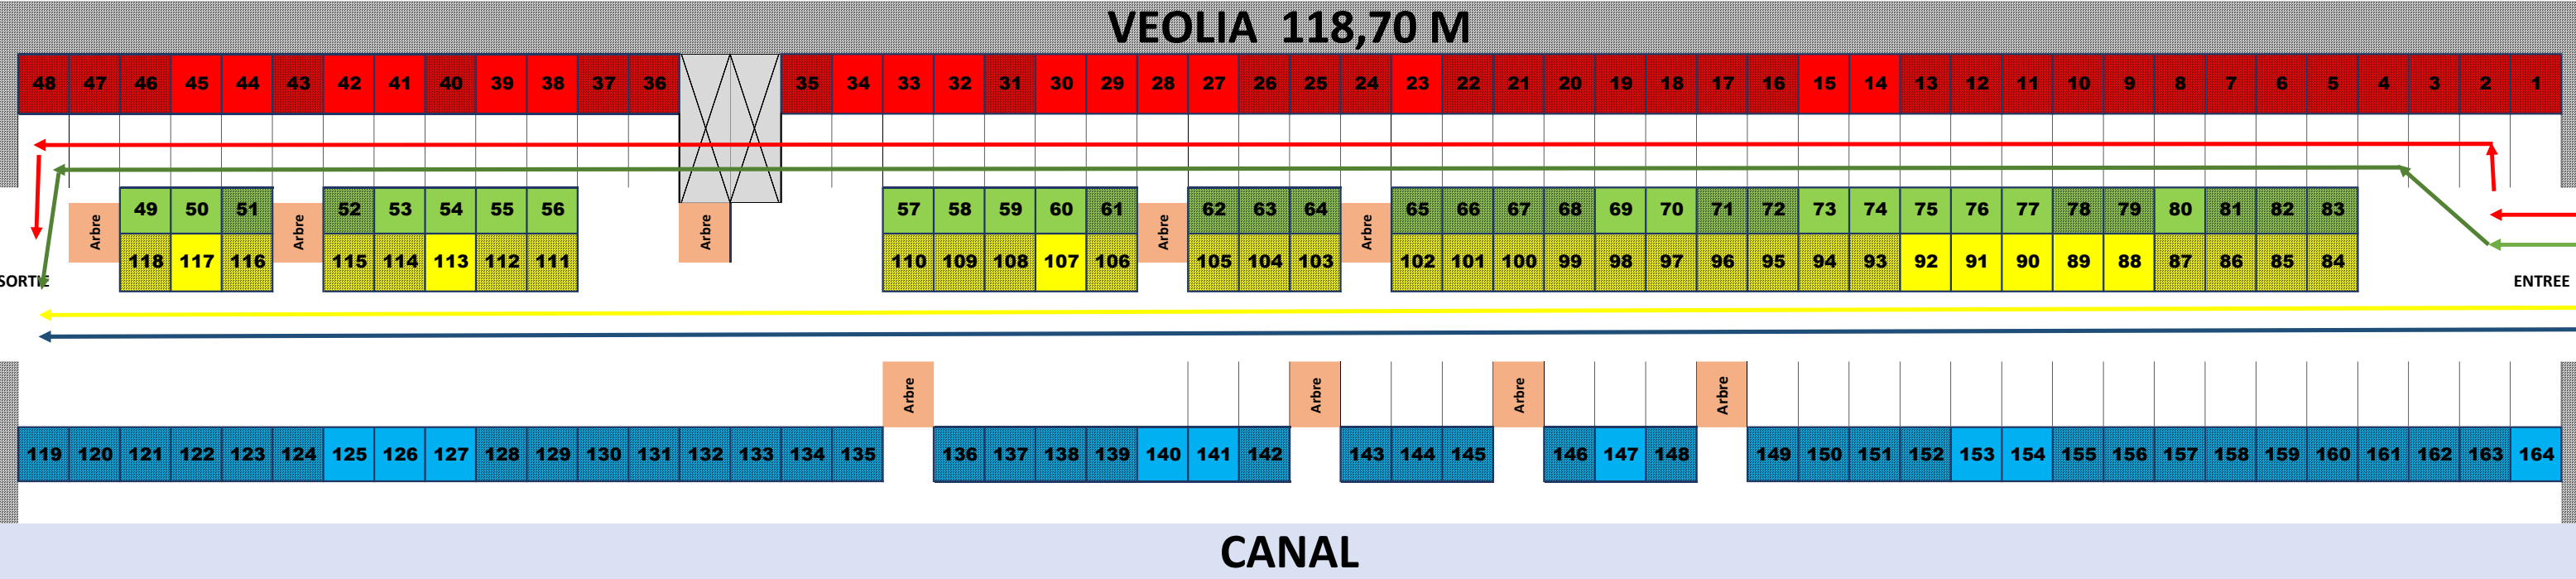

# BROCANTE MONTGOLFIER

## Emplacements libres non grisés

**VEOLIA 118,70 M**

**CANAL**